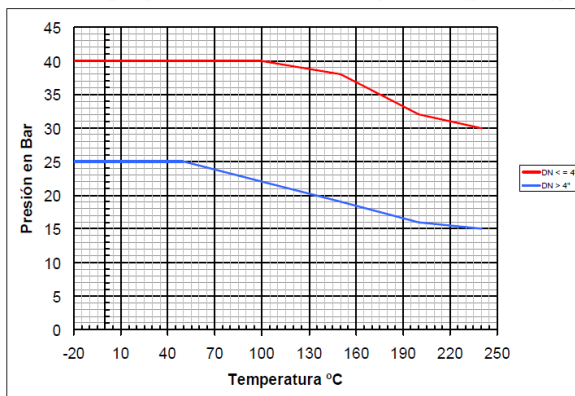

Instalacje

SKŁADY „KROPELEK”

SKŁADY „PECEFAŁ”

SKŁADY „ŻELIWIARZ”

1. 280. I. CENNIK PODSTAWOWY SIECI GAZOWE

ZAWÓR ZWROTNY MIĘDZYKOŁNIERZOWY PŁYTKOWY 2415 KARTA B

EDYCJA I 2013. STAN NA DZIEŃ 2013.01.01

MÍNIMA PRESION DE APERTURA / MINIMUM OPENING PRESSURE

FLUIDO/FLOW	DN	15	20	25	32	40	50
↑ con muelle/with spring	mbar	28	28	30	30	30	30
→ con muelle/with spring	mbar	26	26	27	27	27	28
↓ con muelle/with spring	mbar	24	24	24	24	24	25
↑ sin muelle/without spring	mbar	3	3	4	4	4	4

FLUIDO/FLOW	DN	65	80	100	125	150	200
↑ con muelle/with spring	mbar	30	32	32	40	42	44
→ con muelle/with spring	mbar	28	28	28	30	30	32
↓ con muelle/with spring	mbar	25	25	25	22	23	23
↑ sin muelle/without spring	mbar	5	5	5	10	12	12

TAŚMY I FOLIE BUDOWLANE

TAŚMY I FOLIE OPAKOWANIOWE

MATERIAŁY IZOLUJĄCE I USZCZELNIAJĄCE

SYSTEMY DOCIEPLEŃ BUDYNKÓW

BEZPIECZEŃSTWO I HIGIENA PRACY

INFORMACJE TECHNICZNE ORAZ WYCENY INWESTYCYJNE U NASZYCH DORADCÓW

Chemia

Kropelek:

kontakt bezpośredni: +48 505 657 795

magazyn dla dostaw 114SIW: ul. Handlowa 2, 41-807 Zabrze
sklad.kropelek.zabrze@orangeseven.pl

Pecefał:

kontakt bezpośredni: +48 505 657 795

magazyn dla dostaw 114SIK: ul. Handlowa 2, 41-807 Zabrze
sklad.pecefal.zabrze@orangeseven.pl

Żeliwiarz:

kontakt bezpośredni: +48 505 657 795

magazyn dla dostaw 111SID: ul. Cegielnia Murcki 5, 40-749 Katowice
sklad.zeliwiarz.katowice@orangeseven.pl

Instalacje:
kontakt bezpośredni: +48 605 227 040

magazyn dla dostaw 110I: ul. Kościuszki 227, 40-600 Katowice
magazyn.instalacje.katowice@orangeseven.pl

magazyn dla dostaw 210I: ul. Zakłiki z Mydlnik 16, 30-198 Kraków
magazyn.instalacje.krakow@orangeseven.pl

Chemia:
kontakt bezpośredni: +48 605 227 040

magazyn dla dostaw 110C: ul. Śląska 88, 40-742 Katowice
magazyn.chemia.katowice@orangeseven.pl

Adres do korespondencji i fakturowania: Orange Seven, ul. Opolskiego 1/21, 41-500 Chorzów